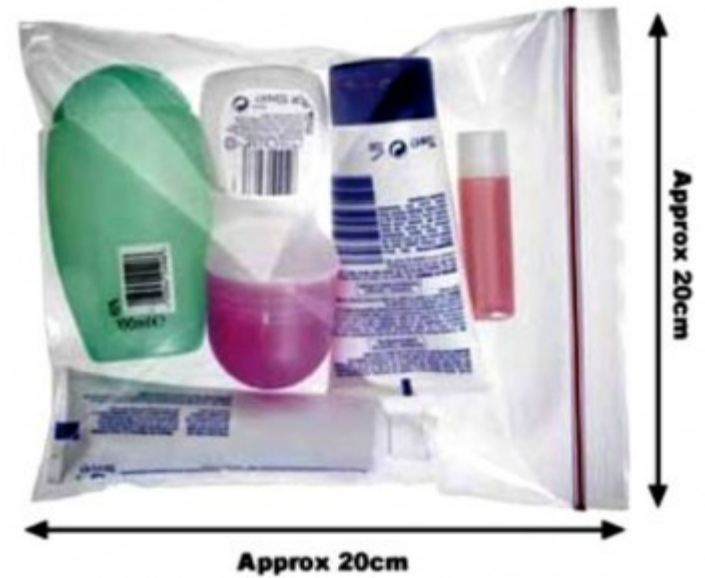

LÍQUIDS EQUIPATGE MÀ